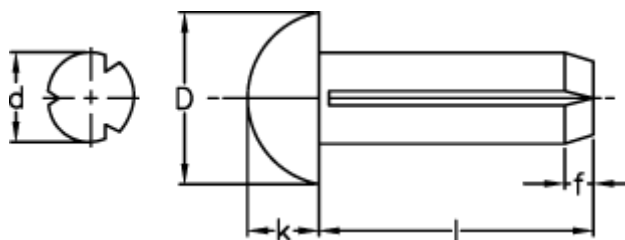

Varenummer: 088425061
Beskrivelse: KLEE Kæravnagle N4 2,6x8, rustfast
DIN 1476/DIN-EN-Norm 28 746

Mål

D = 4.5
d = 2.6
f = 0.7
k = 1.6
Længde = 3-10